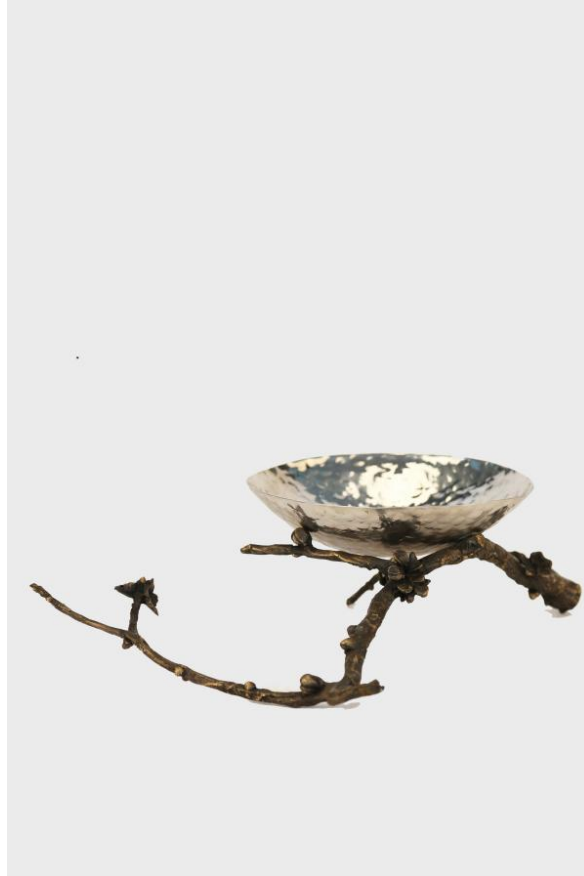

material: bronze

PLATE XLA2-57

size: 400\*260\*140mm

material: bronze

PLATE XLA2-80

size: 470\*160\*50mm

material: bronze

PLATE XLa2-77

size: 260\*190\*45mm

material: bronze

PLATE XLA2-63

size: 260\*260\*180mm

material: bronze

BOOKENDS XLA1-05

size: 255\*90\*210mm

material: bronze