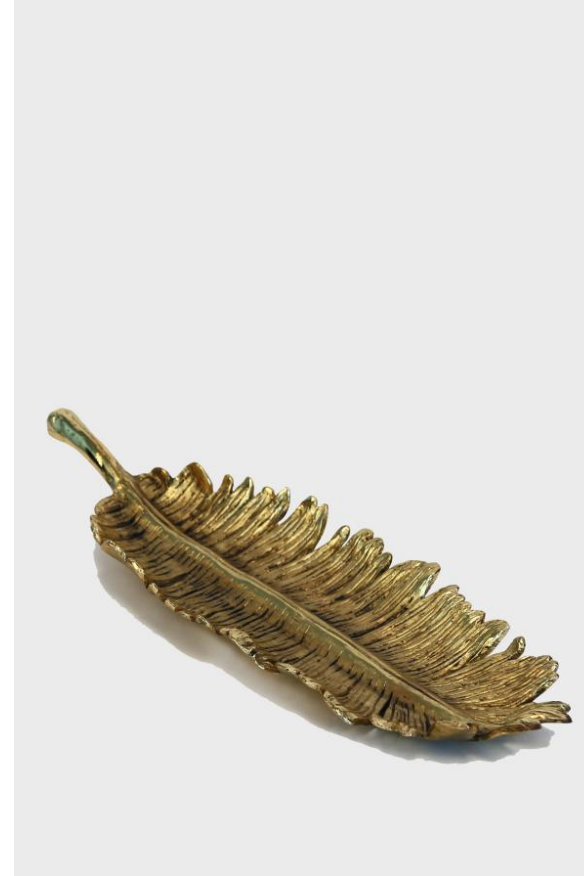

material: bronze

PLATE XLA2-57

size: 400\*260\*140mm

material: bronze

PLATE XLA2-80

size: 470\*160\*50mm

material: bronze

PLATE XLa2-77

size: 260\*190\*45mm

material: bronze

PLATE XLA2-63

size: 260\*260\*180mm

material: bronze

BOOKENDS XLA1-05

size: 255\*90\*210mm

material: bronze