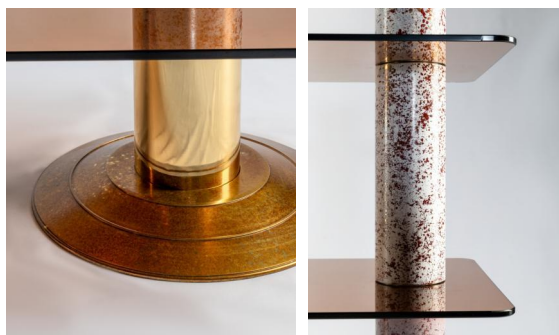

自由组合柜-白金

size: (max) 1700mm

material : bronze 、 glass