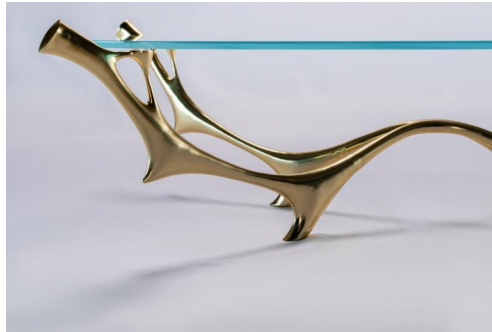

**FURNITURE**

*XLJJ-ZZ005桌*

size: 1480\*530\*900mm  
material : bronze 、 k9  
glass

*XLJJ-ZZ007桌*

size: 1600\*500\*900mm  
material : bronze 、 k9  
glass

*XLJJ-ZZ008桌*

size: 1300\*1300\*780mm  
material : bronze 、 k9  
glass

*XLJJ-ZZ006桌*

size: 2200\*800\*788mm  
material : bronze 、 k9  
glass

*XLJJ-ZZ007桌*

size: 1400\*400\*807mm  
material : bronze 、 k9  
glass、 Luxurious Stone

*XLJJ-ZZ003桌*

size: 1600\*400\*900mm  
material : bronze 、 glass