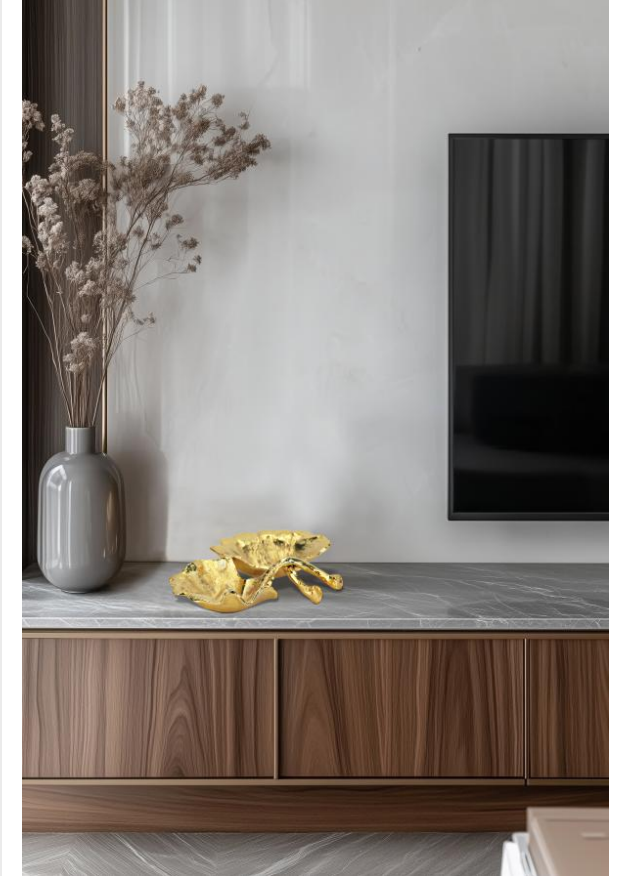

material: bronze

PLATE XLA2-57

size: 400\*260\*140mm

material: bronze

PLATE XLA2-80

size: 470\*160\*50mm

material: bronze

PLATE XLa2-77

size: 260\*190\*45mm

material: bronze

PLATE XLA2-63

size: 260\*260\*180mm

material: bronze

BOOKENDS XLA1-05

size: 255\*90\*210mm

material: bronze